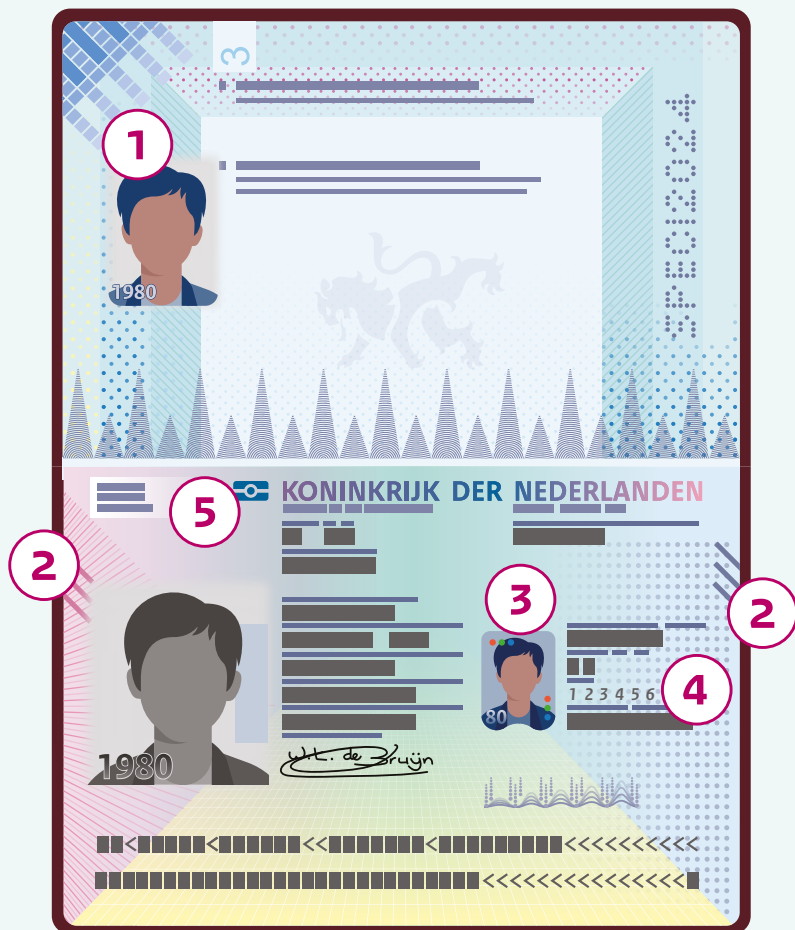

Model paspoort 2024

Pagina 3 en houderpagina

Titelpagina

Dit zijn de nieuwe kenmerken:

- 1** Kleurenfoto op pagina 3
- 2** Tactiele elementen voor personen met een visuele beperking
- 3** Kleine kleurenfoto op houderpagina (LASINK™ Helios)
- 4** Card Access Number (CAN) voor toegang tot chip
- 5** Hoofdfoto in de chip in groter formaat
- 6** Titelpagina met vermelding documentnummer, lengte en naam partner