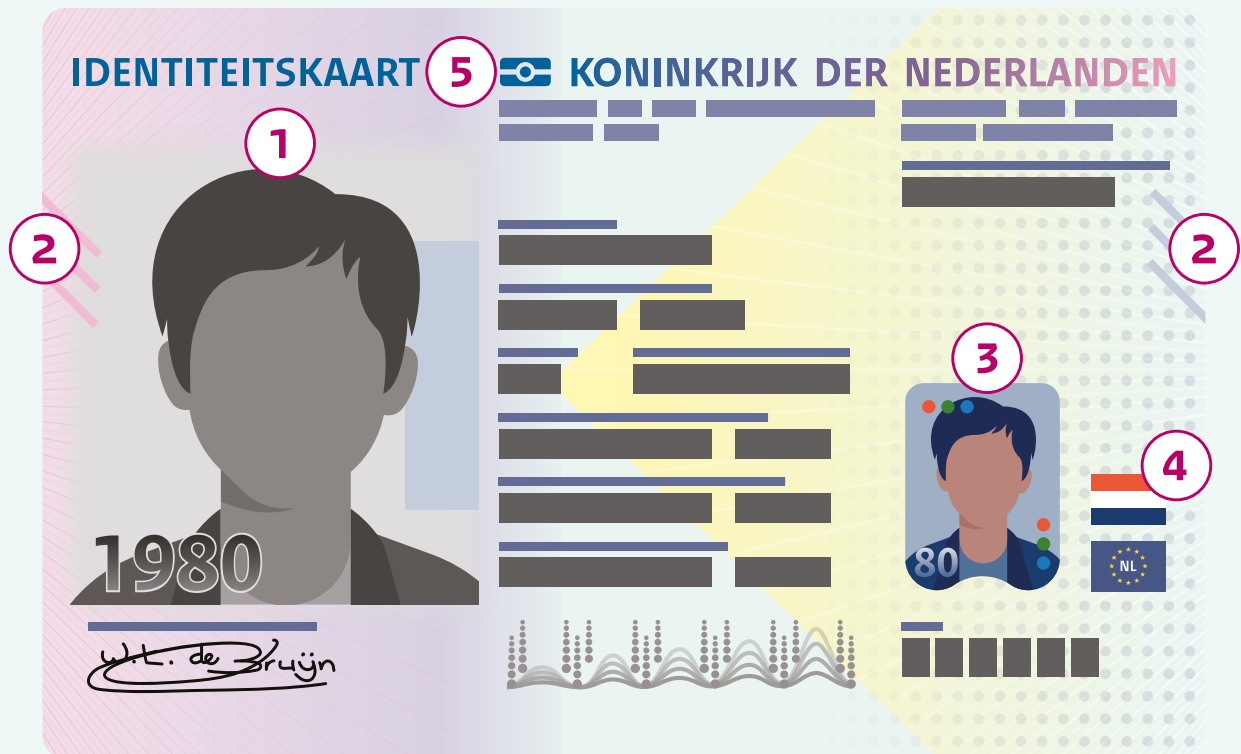

Model identiteitskaart 2024

Dit zijn de nieuwe kenmerken:

- 1 Grotere hoofdfoto
- 2 Tactiele elementen voor personen met een visuele beperking
- 3 Kleine kleurenfoto (LASINK™ Helios)
- 4 Nederlandse vlag
- 5 Hoofdfoto in de chip in groter formaat